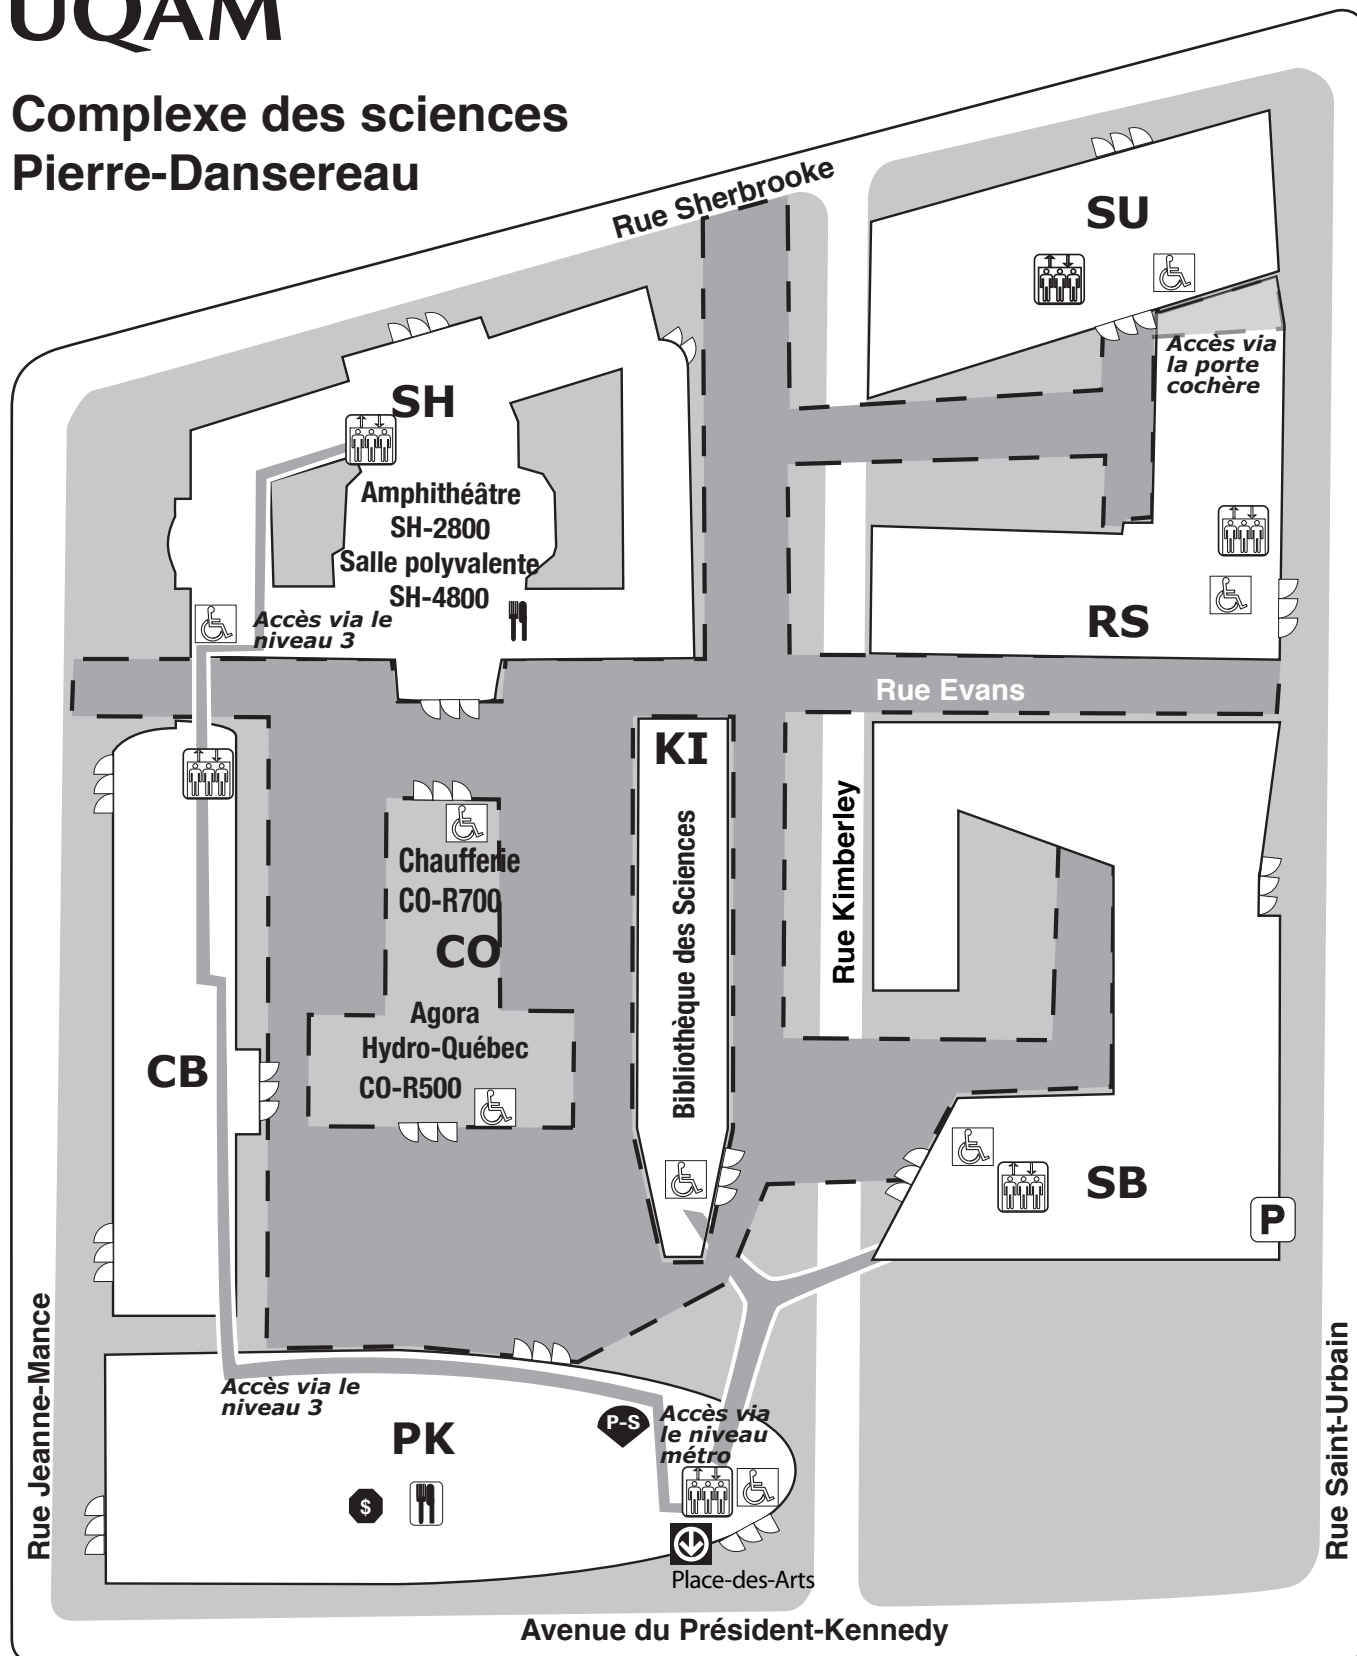

Complexe des sciences Pierre-Dansereau

LÉGENDE

	Pavillons		
	Réseau de circulation intérieure		
	Réseau de circulation extérieure		
Accès au	Entrée	Rampe d'accès	Ascenseurs
Restaurants et cafétérias	Prévention et sécurité	Guichet automatique	

ADRESSE DES PAVILLONS

CB:	Chimie et Biochimie	2101, av. Jeanne-Mance
CO:	Cœur des sciences	175, av. du Président-Kennedy
KI:	145 du Président-Kennedy	145, av. du Président-Kennedy
PK:	Président-Kennedy	201, av. du Président-Kennedy
RS:	Résidences universitaires	2100, rue Saint-Urbain
SB:	Sciences biologiques	141, av. du Président-Kennedy
SH:	Sherbrooke	200, rue Sherbrooke Ouest
SU:	100 Sherbrooke Ouest	100, rue Sherbrooke Ouest