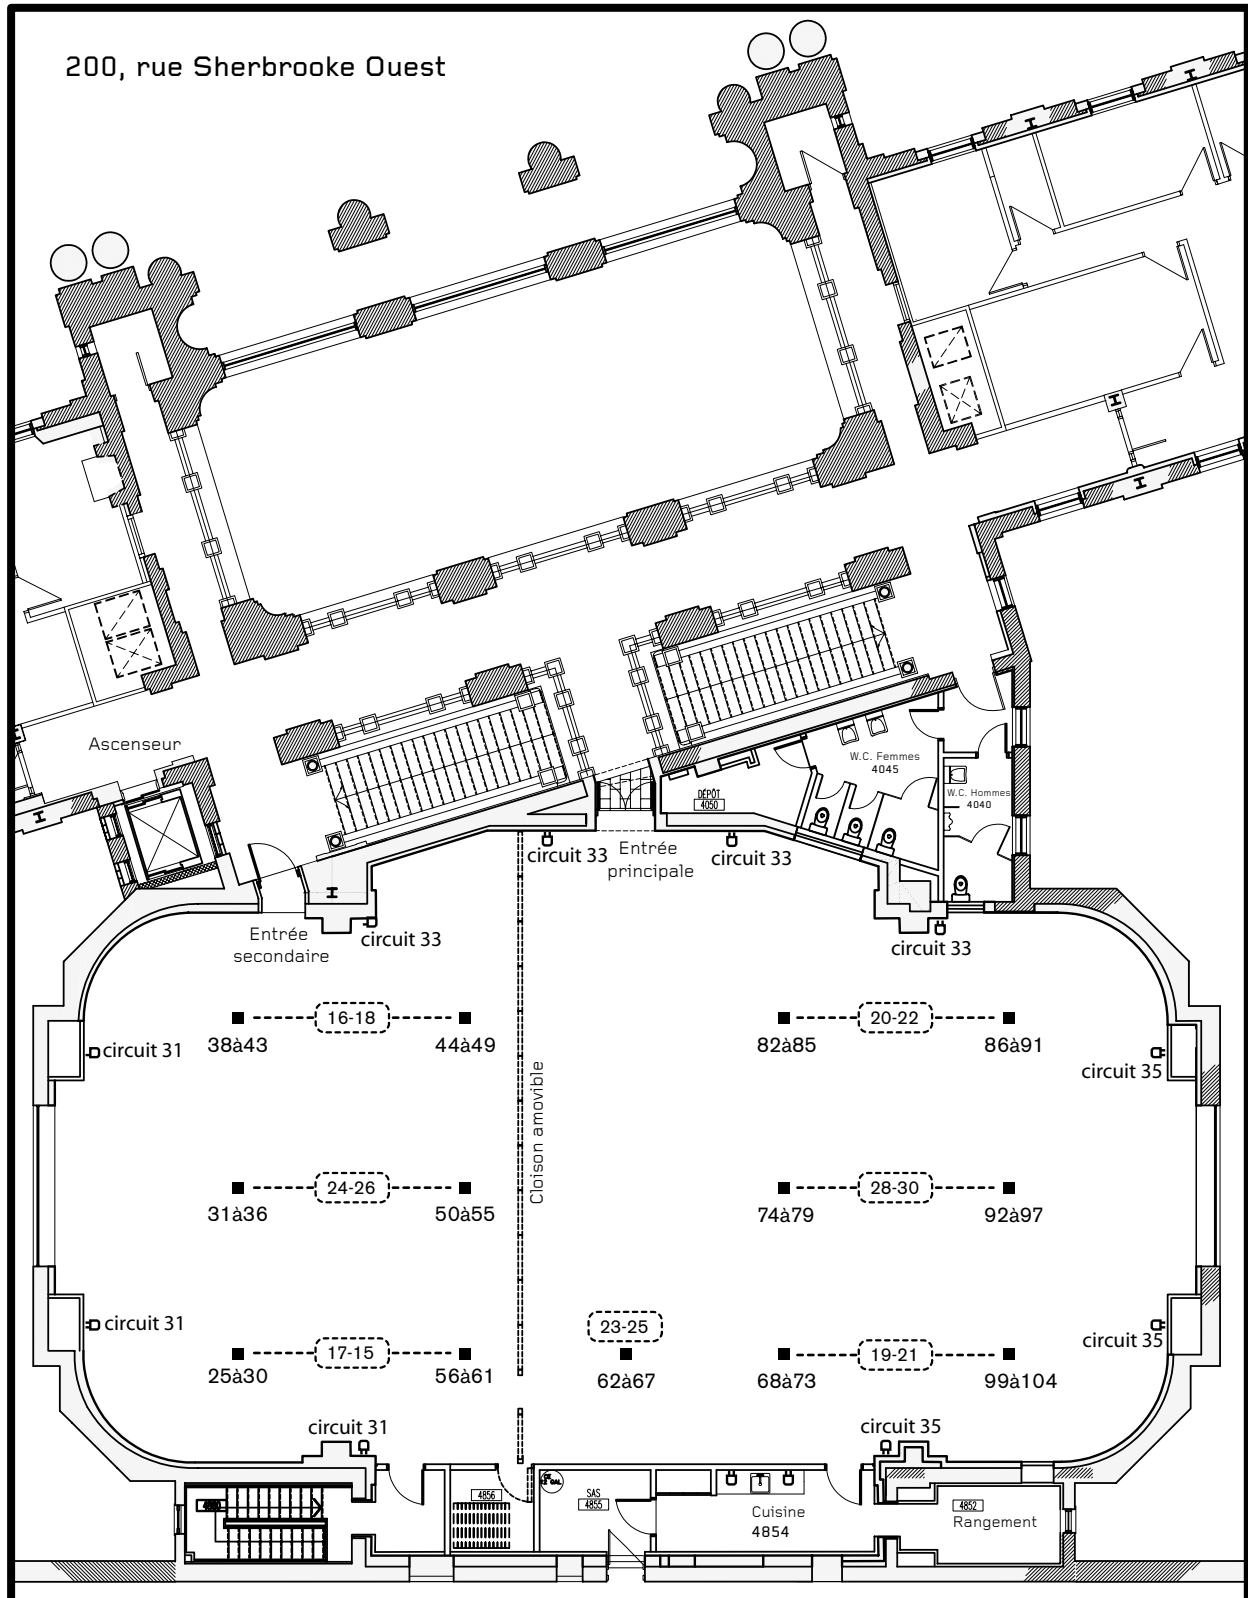

# Plan de la salle polyvalente (SH-4800)

Prises de courant et Internet

76 prises Internet  
 52 prises de courant (14 circuits)  
 15 amp. par circuit

(no)	Lignes 120v	■	Prises Internet + 120v
#à#	No prises internet	□	Prises 120v

Échelle 1 : 200

5m